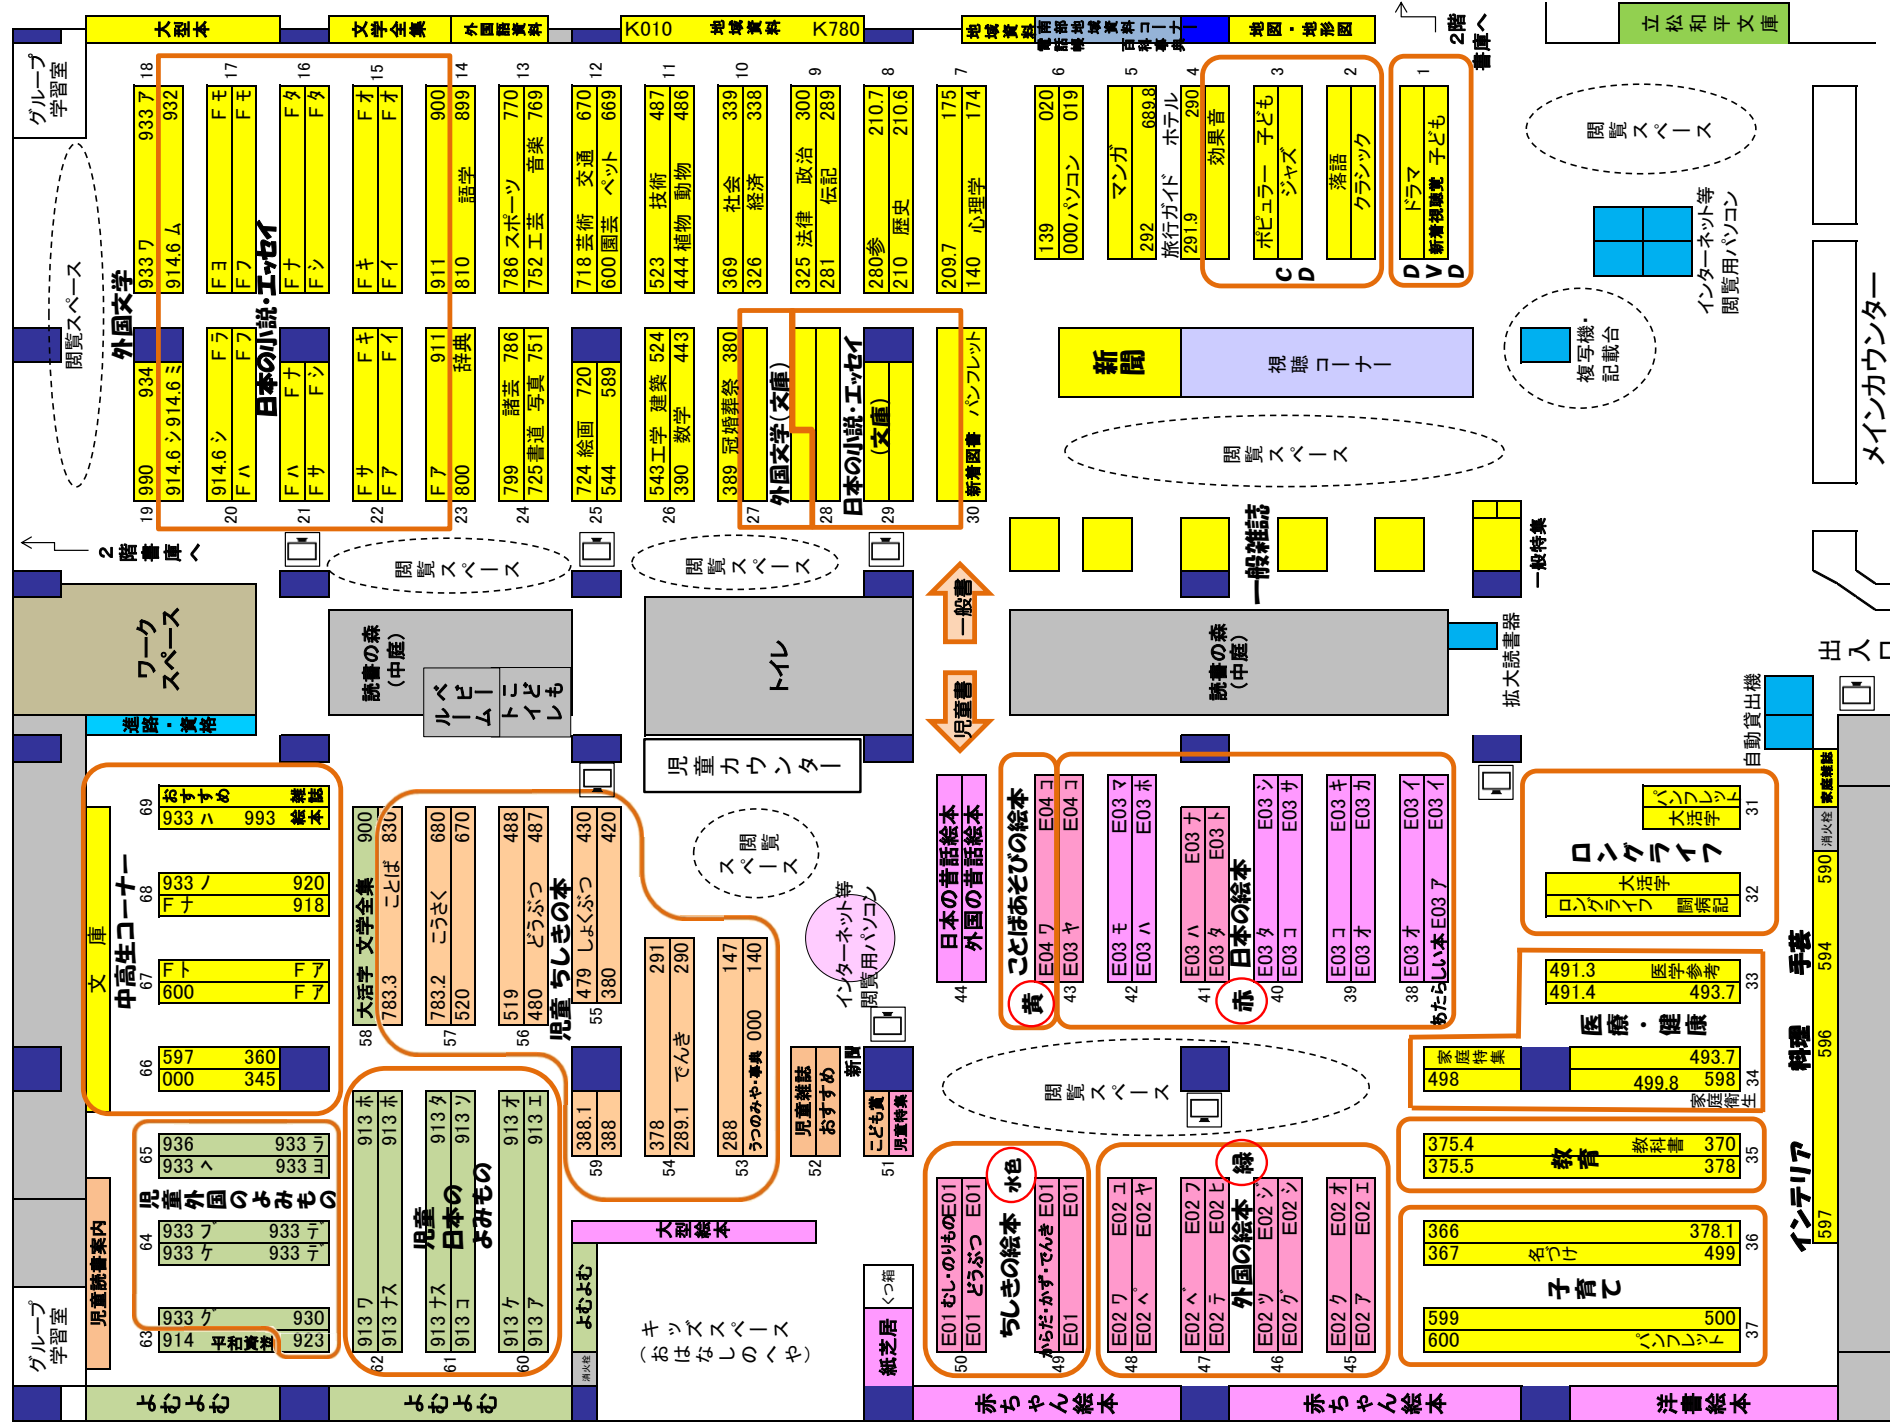

南図書館 書架案内図

☐ 利用者用端末(けんさくき)

インテリア 597

料理 596

手芸 594

590 消防栓 594 家庭雑誌

自動貸出機

出入口

メインカウンター

1階