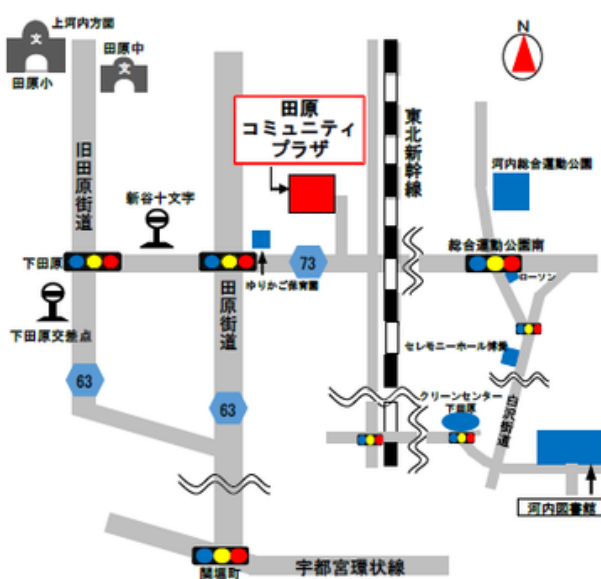

5月1日(金)午前9時30分から
河内図書館窓口にて配布します
※詳しくは裏面「お願い」をご覧ください

演目

- ・ かけっこ(25分)
 - ・ 三びきのヤギのおはなし(30分)
- 作品の間に15分の休憩をはさみます

主催・お問合せ

宇都宮市立河内図書館

宇都宮市中岡本町3397番地 TEL:028-673-6782 FAX:028-673-6783

出演者紹介

1952年の創設以来、毎年100ステージ以上の全国巡回演劇公演を続けている栃木県那須塩原市のくぬぎ林の中にある劇団です。

「子どもたちに芸術を通して心の教育を」という設立当初の想いを胸に学校公演を中心に活動しています。

【ロゴマークについて】

らくりん座のマークはどんぐりさん。

笑ったり、怒ったり、すましたりして葉っぱの手を広げて踊りを踊っています。

どんぐりマークのように、いろんな気持ちで劇を観てほしいとの願いが

込められています。

一般社団法人 日本教育演劇道場

劇団 らくりん座

劇団HP

お願い

- ・整理券は1家族5枚までとさせていただきます。
- ・整理券の配布場所は河内図書館 窓口のみです。
会場の田原コミュニティプラザでの整理券配布はありません。
- ・会場は全席自由席です。
- ・未就学児が保護者の膝の上で鑑賞する場合は整理券不要です。
- ・会場への直接の問い合わせはご遠慮ください。

会場地図

田原コミュニティプラザ
上田原町1番地 ※駐車場280台

公共交通機関をご利用の方へ