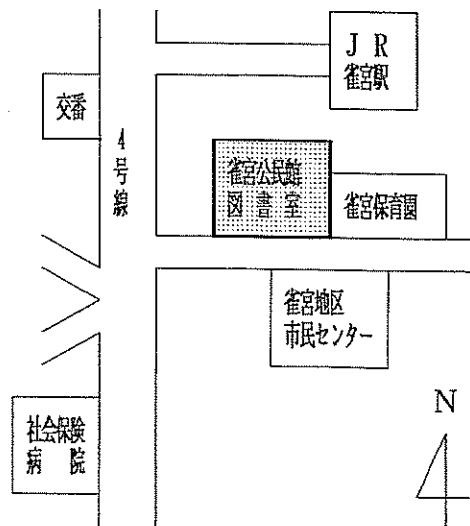

雀宮公民館図書室って どんなところ？

★ 開館時間

雀宮公民館図書室の開館時間が変わりました。平日は、朝9時30分から夜の7時まで。土曜日・日曜日の朝は平日と同じく9時30分から、夕方は5時までになりました。（ただし、毎週水曜日が休館となりましたのでご注意ください。）

これまでは平日の学校帰りや仕事帰りにはなかなか利用できなかった方も、夜7時までの開館になりましたので、気軽にお立ち寄りください。また、一般書、児童書、雑誌を合わせて約3万3千冊の蔵書がありますので、家族そろって出かけても十分楽しめることと思います。学校で話題になった本、仕事で参考になりたい本など、希望の1冊が見つかるでしょう。

★ 本を借りる

雀宮公民館図書室を始め、市の図書館・図書室では貸出券が共通して利用できますので、既に券をお持ちの方は、その券でご利用ください。なおまだお持ちでない方は、その場で貸出券を発行しますので、本人を証明できるものを持って窓口へお越しください。（雀宮公民館図書室で貸出券を作成できるのは、市内に住んでいるか、通勤・通学している方に限ります。）本は一人で何冊でも好きなだけ借りることができますが、貸出期間は2週間までとなりますので、返却遅れがないようお願いいたします。

★ 本を返す

読み終えた本は、窓口にお返しく下さい。休館や夜間においては、図書室入口脇にあるブックポストにお返しく下さい。後日、職員が返却の処理をします。

市の図書館・図書室の本は、どこで借りたものをどこで返しても構いませんので、雀宮公民館図書室で借りた本を市立図書館で返しても、東図書館で借りた本を雀宮公民館図書室で返しても結構です。ご都合のよい所でお返しく下さい。

★ 予約・リクエスト

読みたい本が書架に見つからない時には、予約・リクエストをすることができます。窓口にある「予約・リクエストカード」に記入し、職員にお渡しください。もし、お探しの本が貸出中の場合でも、市の他の図書館・図書室が所蔵していれば、予約として処理をし、用意できしだい電話でご連絡します。また、市のどこの図書館・図書室でも所蔵していない場合は、リクエストとして受付、購入するかどうか図書館の選定会議にかけます。購入する場合は本が用意できた時点で、購入しない場合にもそれが決定した時点で、電話をします。雀宮公民館図書室では、新刊図書も随時購入して皆さんのご利用をお待ちしています。ご近所にお住まいの方はもちろん、雀宮方面にお出かけの際にはぜひお立ち寄りください。

案内図