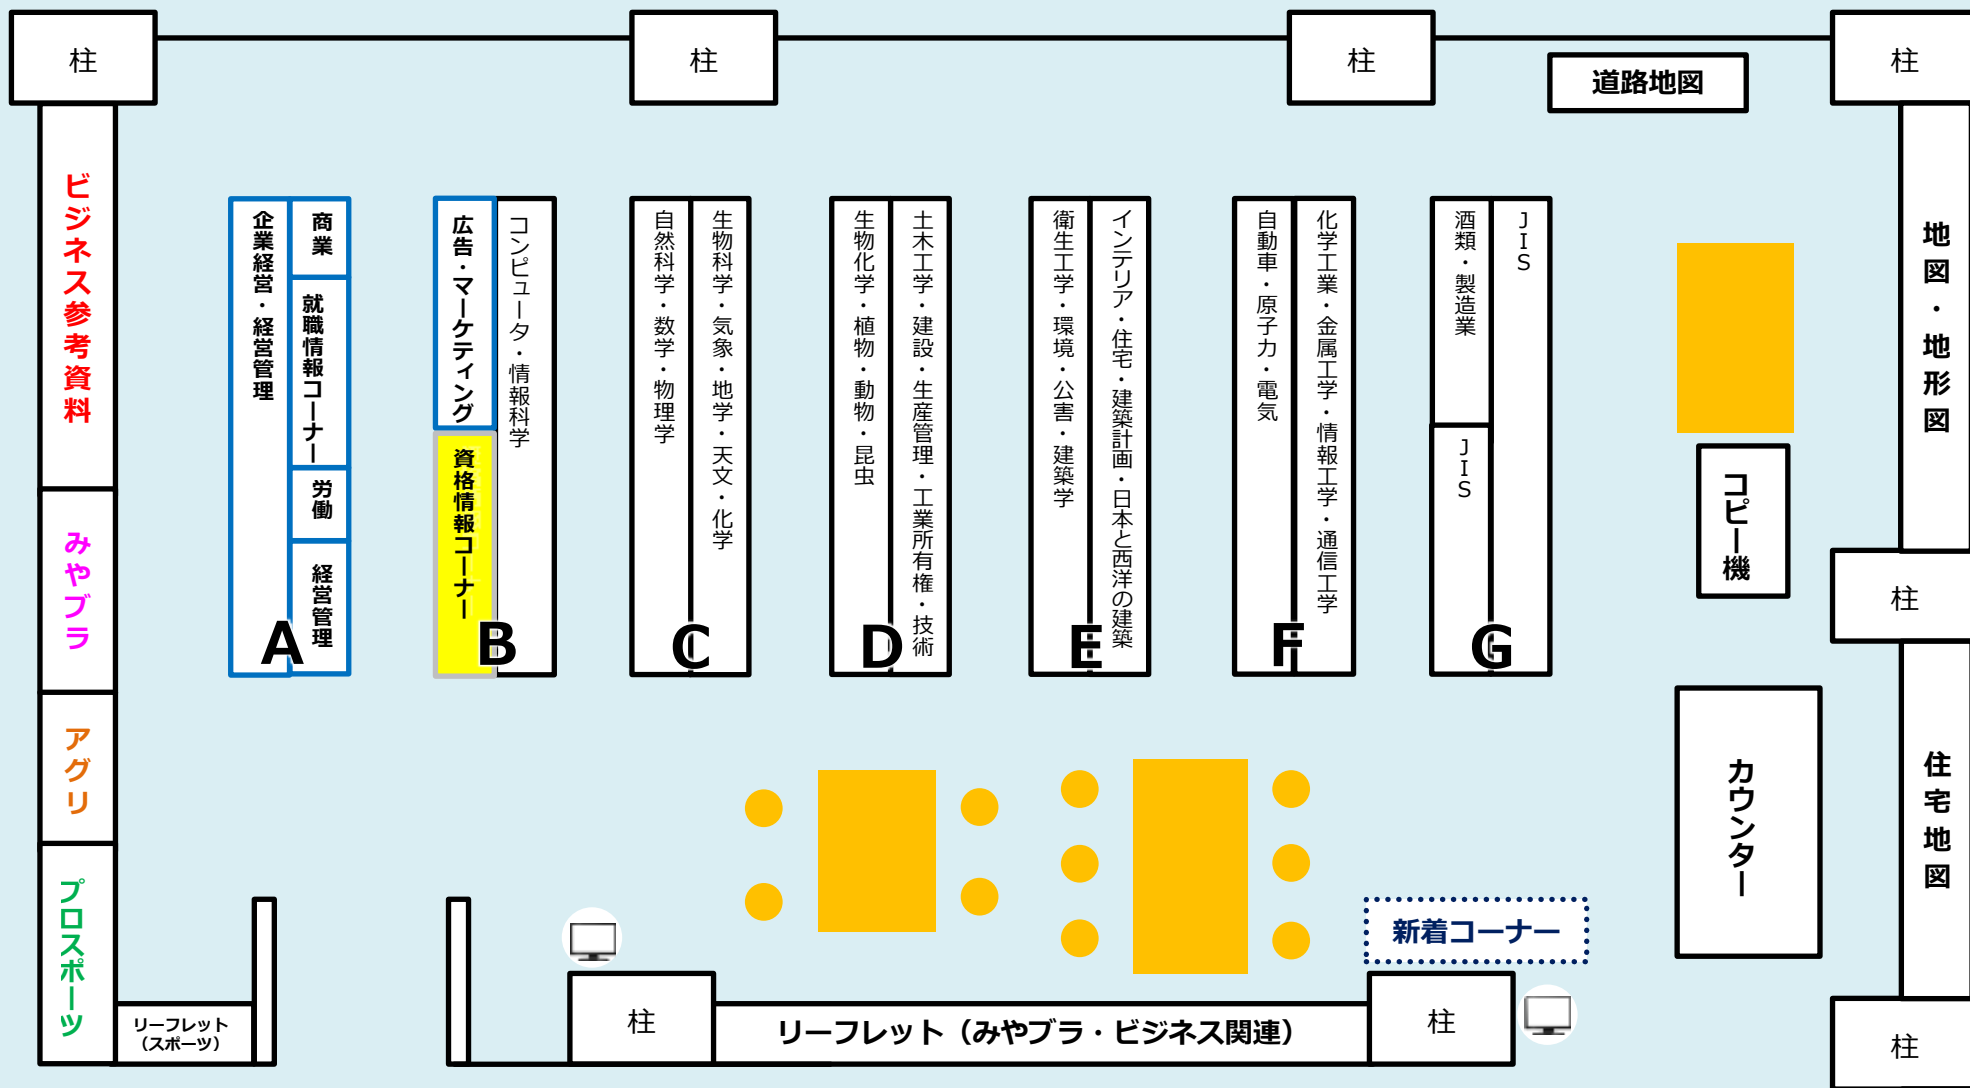

2階 科学・技術・ビジネス資料室

.....ビジネス情報コーナー

.....資格情報コーナー

みやブラ.....うつのみやブランドコーナー

アグリ.....アグリビジネスコーナー

プロスポーツ...宇都宮プロスポーツアーカイブスコーナー

自転車・サイクリング・サイクルロードレース関連資料もあります。

...利用者用端末

●...イス

● 住宅地図・利用者用インターネット端末・商用データベースを利用される方はカウンターにお申し出ください。

● コピーは「申込書兼確認書」に書いてお申込みください。

● 貸出・返却は、1階カウンターでお願いします。

読売新聞縮刷版

関東地方電話帳

下野新聞

利用者用
インターネット端末