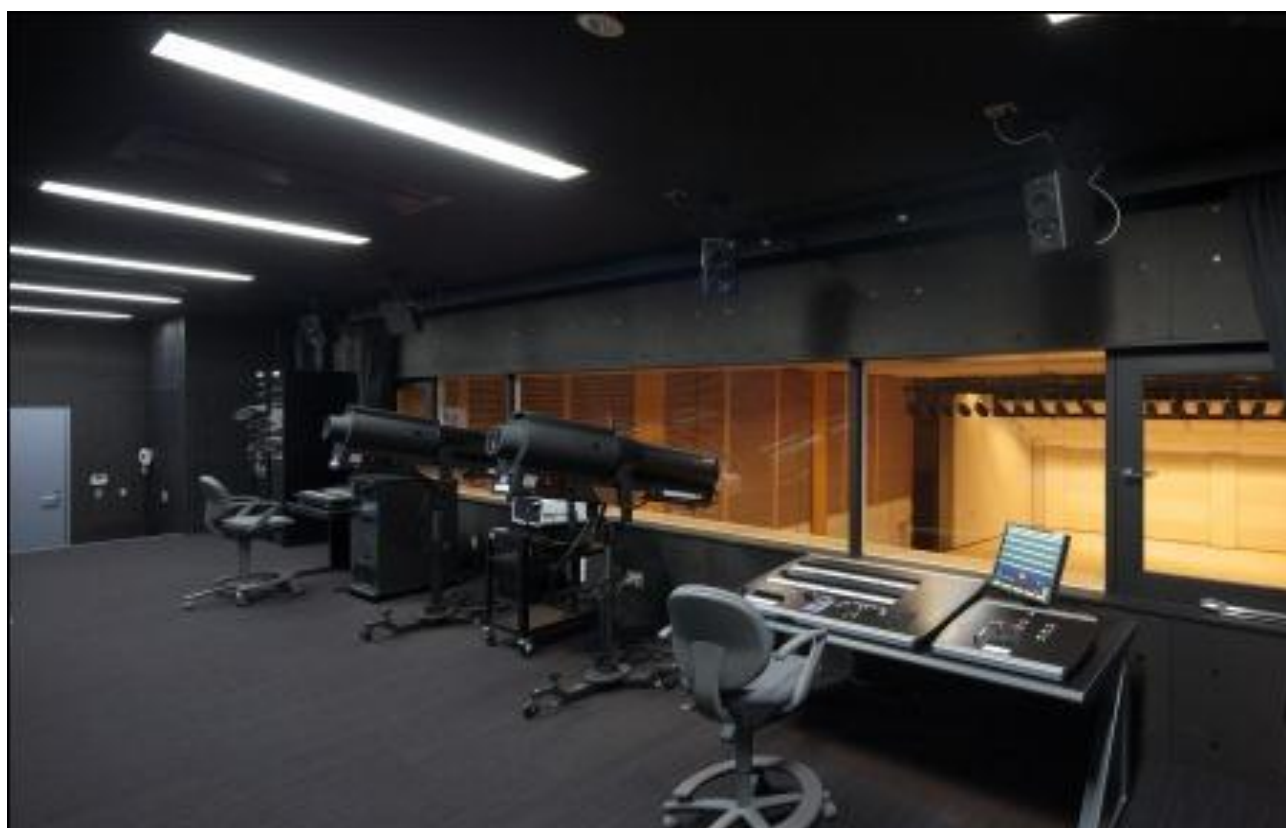

多目的ホール（テーブル・椅子は収納した状態）

多目的ホール（電動式稼動観覧席 312席）

多目的ホール（舞台）

多目的ホール ホワイエ

多目的ホール 効果室

楽屋（2分割することができます。鏡・洗面台等は左右に1組ずつあります。）

楽屋廊下（多目的ホールの北側にあります。）