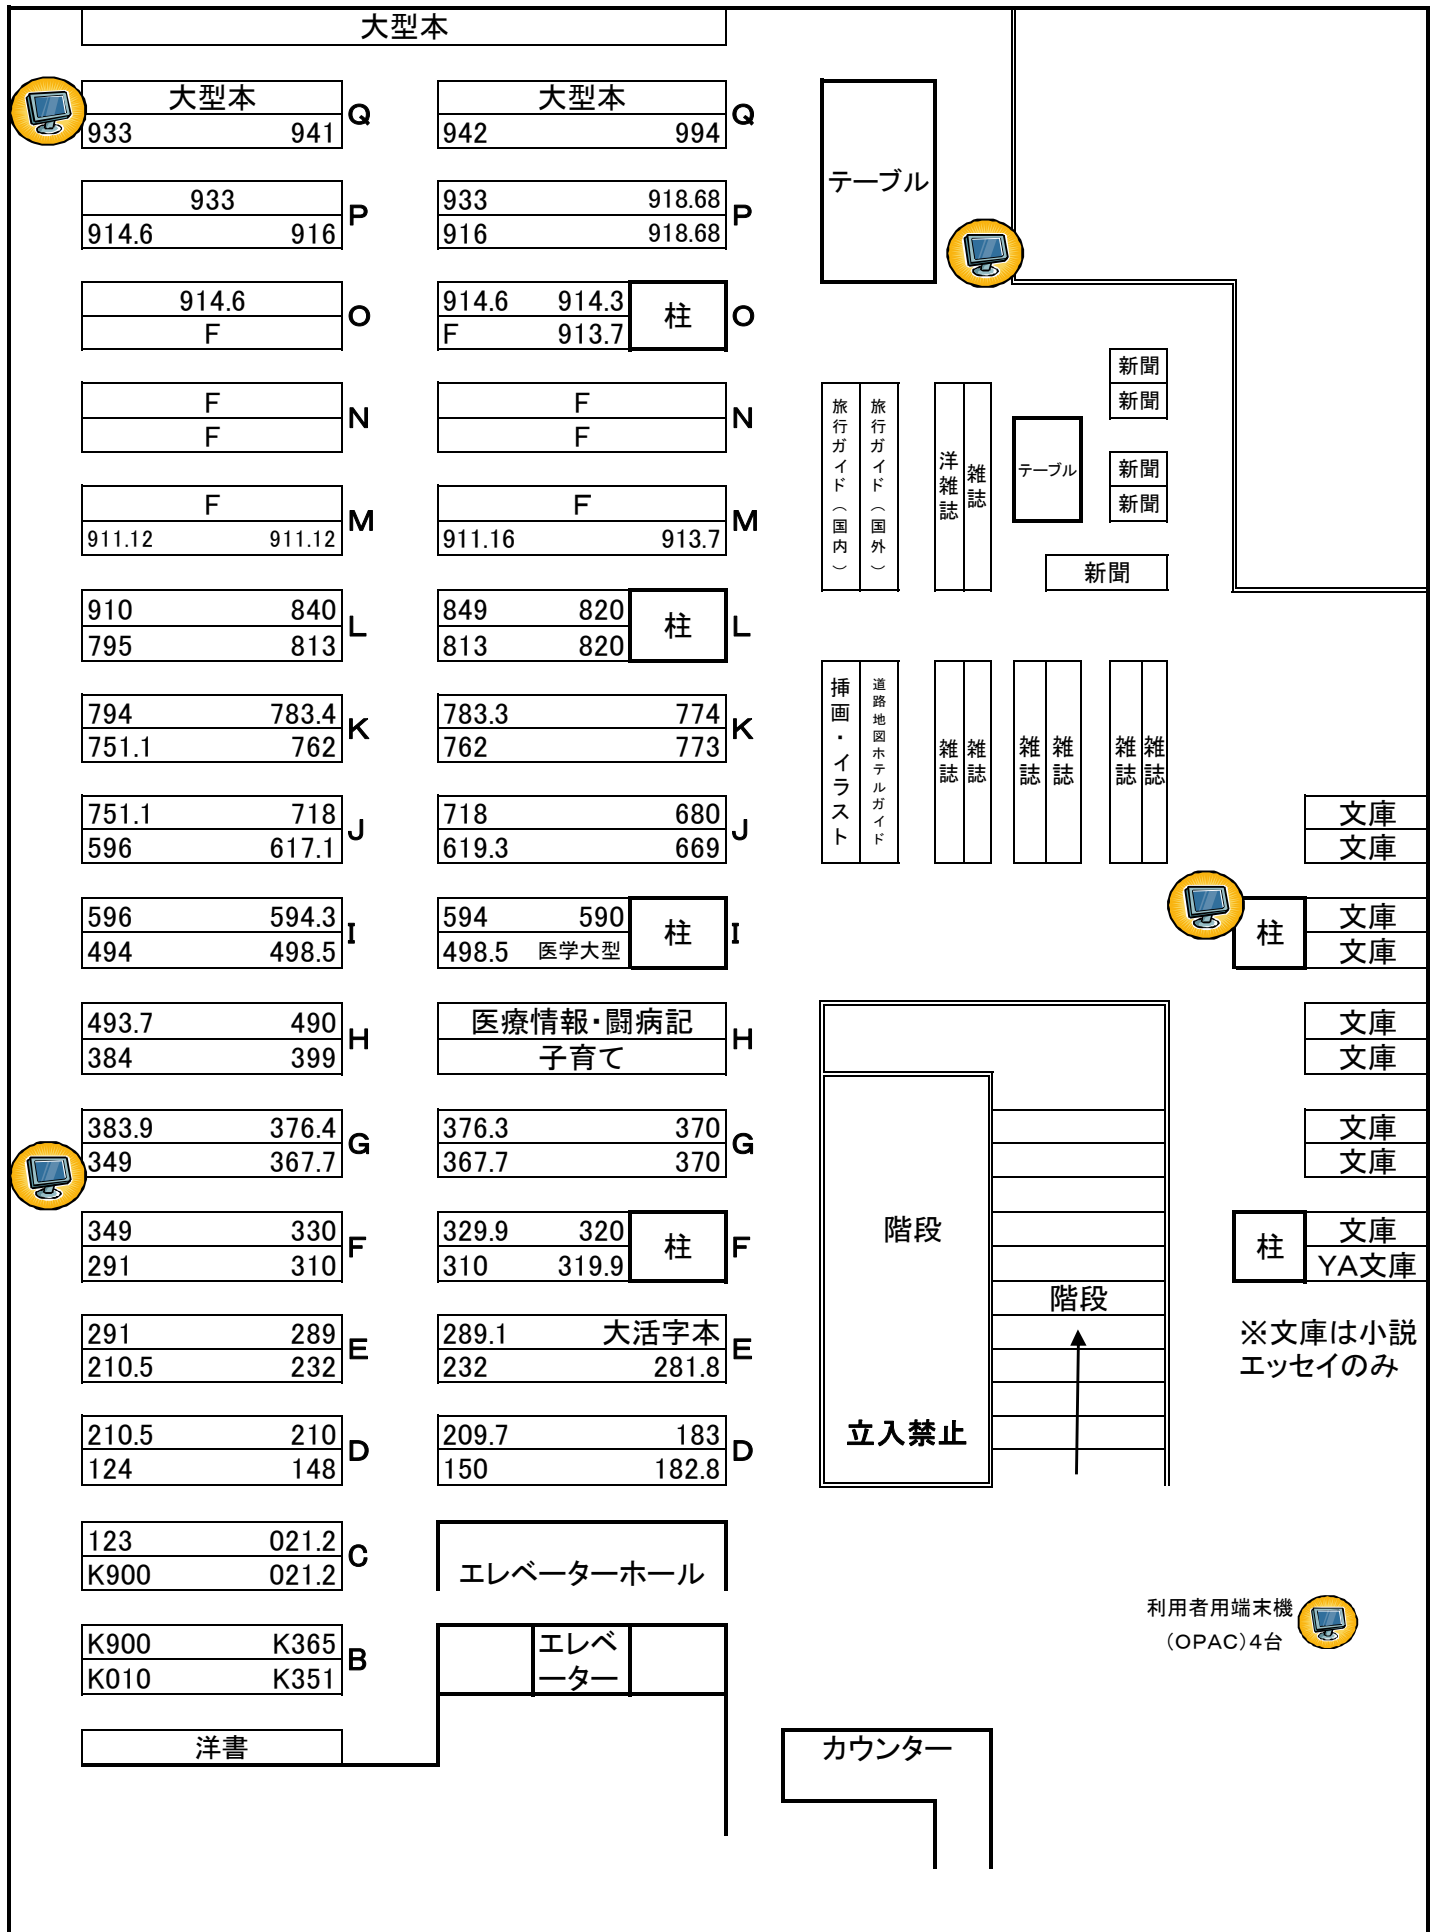

# 一般開架のご案内

2013/11/21現在

大型本

大型本	
933	941

大型本	
942	994

933	
914.6	916

933	918.68
916	918.68

914.6	
F	

914.6	914.3	柱
F	913.7	

F	
F	

F	
F	

F	
911.12	911.12

F	
911.16	913.7

910	840
795	813

849	820	柱
813	820	

794	783.4
751.1	762

783.3	774
762	773

751.1	718
596	617.1

718	680
619.3	669

596	594.3
494	498.5

594	590	柱
498.5	医学大型	

493.7	490
384	399

医療情報・闘病記	
子育て	

383.9	376.4
349	367.7

376.3	370
367.7	370

349	330
291	310

329.9	320	柱
310	319.9	

291	289
210.5	232

289.1	大活字本
232	281.8

210.5	210
124	148

209.7	183
150	182.8

123	021.2
K900	021.2